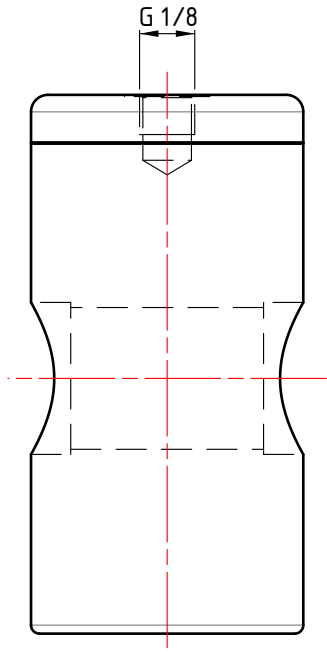

4
3
2
1

D C B A

Für dieses Dokument behalten wir uns alle Rechte vor. We reserve all rights in connection with this document.		Geprüft: 23.04.2026	RS	Material: Alu	0.512 kg	3 : 4
		Erstellt: 23.04.2026	HS	Besch.: Rot eloxiert		A4
				Feststellpatrone		
				K09 CAD-Daten für Homepage		
	Ind.	Datum	Autor	Kommentar		
	doma tech			Doma-Tech Mainardi AG Schmitterstrasse 7 CH--9444 Diepoldsau www.doma-tech.ch		A
	ERP-Art.Nr.:		-	Kunden-ID:	-	1/1

4
3
2
1

D C B A