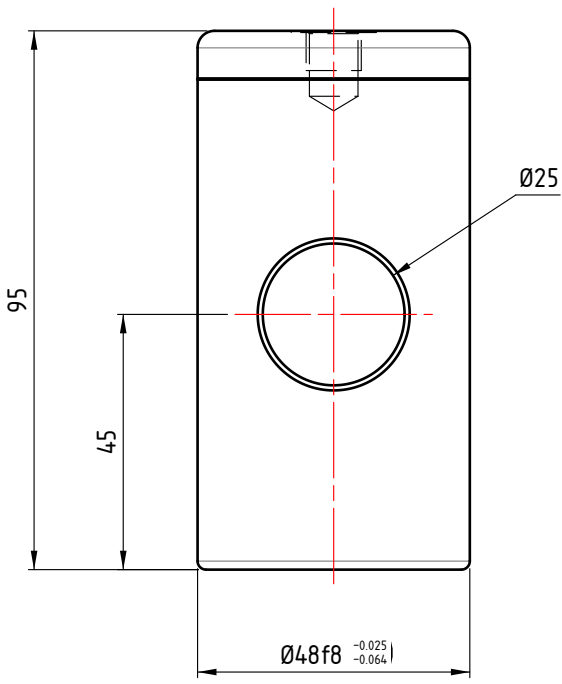

4
3
2
1

D C B A

Für dieses Dokument behalten wir uns alle Rechte vor. We reserve all rights in connection with this document.		Geprüft: 23.04.2026	RS	Material: Alu	0.512 kg	3 : 4
		Erstellt: 23.04.2026	HS	Besch.: Rot eloxiert		A4
				Feststellpatrone		
				K09 CAD-Daten für Homepage		
	Ind.	Datum	Autor	Kommentar		
	doma tech			Doma-Tech Mainardi AG Schmitterstrasse 7 CH--9444 Diepoldsau www.doma-tech.ch		A
	ERP-Art.Nr.:		-	Kunden-ID:	-	1/1