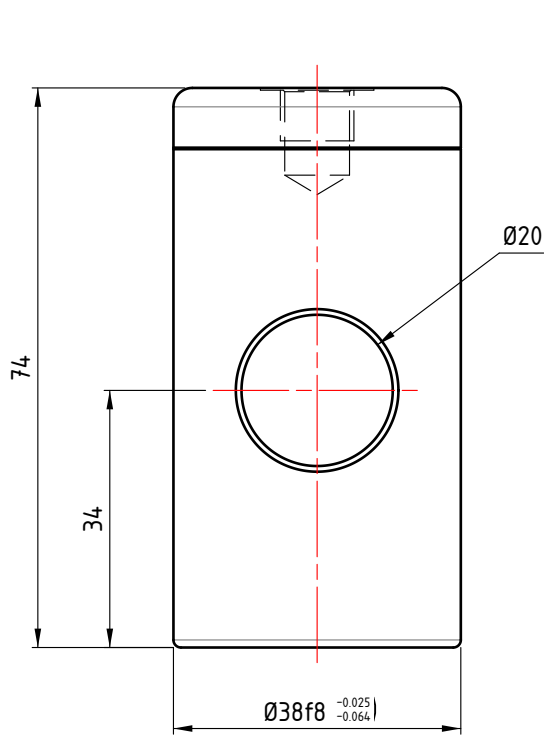

2

2

1

1

Für dieses Dokument behalten wir uns alle Rechte vor. We reserve all rights in connection with this document.		Geprüft: 23.04.2026	RS	Material: Alu	0.238 kg	1 : 1
		Erstellt: 23.04.2026	HS	Besch.: Rot eloxiert		A4
				Feststellpatrone		
				K09 CAD-Daten für Homepage		
	Ind.	Datum	Autor	Kommentar		
	doma • tech			Doma-Tech Mainardi AG Schmitterstrasse 7 CH--9444 Diepoldsau www.doma-tech.ch	V.5020_S	
				ERP-Art.Nr.:	Kunden-ID:	1/1