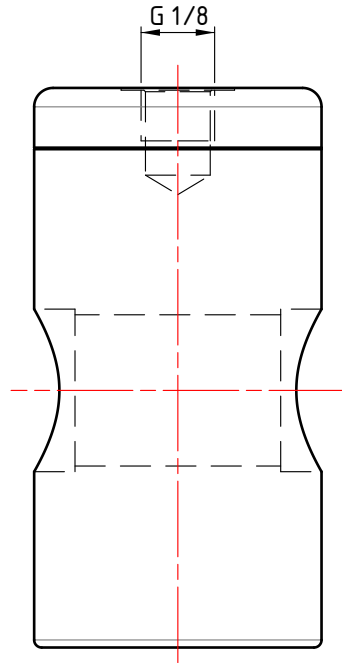

D

C

B

A

4

4

3

3

2

2

1

1

Für dieses Dokument behalten wir uns alle Rechte vor. We reserve all rights in connection with this document.		Geprüft: 23.04.2026	RS	Material: Alu	0.238 kg	1 : 1
		Erstellt: 23.04.2026	HS	Besch.: Rot eloxiert		A4
				Feststellpatrone		
				K09 CAD-Daten für Homepage		
	Ind.	Datum	Autor	Kommentar		
	doma • tech			Doma-Tech Mainardi AG Schmitterstrasse 7 CH--9444 Diepoldsau www.doma-tech.ch	V.5020_S	
				ERP-Art.Nr.:	Kunden-ID:	1/1