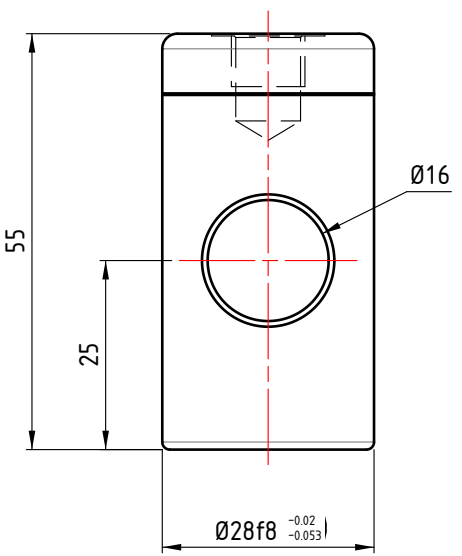

4
3
2
1

D C B A

Für dieses Dokument behalten wir uns alle Rechte vor. We reserve all rights in connection with this document.		Geprüft: 23.04.2026	RS	Material: Alu	0.088 kg	1 : 1
		Erstellt: 23.04.2026	HS	Besch.: Rot eloxiert		A4
				Feststellpatrone		
				K09 CAD-Daten für Homepage		
	Ind.	Datum	Autor	Kommentar		
	doma • tech			Doma-Tech Mainardi AG Schmitterstrasse 7 CH--9444 Diepoldsau www.doma-tech.ch	V.5016	
				ERP-Art.Nr.:	Kunden-ID:	1/1