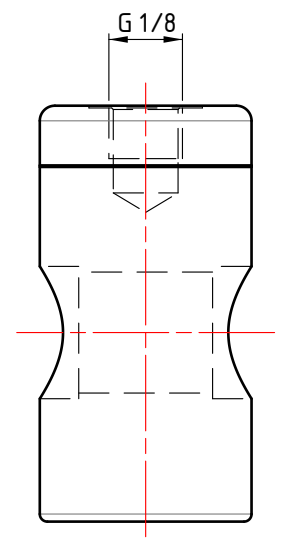

4
3
2
1

D C B A

Für dieses Dokument behalten wir uns alle Rechte vor. We reserve all rights in connection with this document.		Geprüft: 23.04.2026	RS	Material: Alu	0.088 kg	1 : 1
		Erstellt: 23.04.2026	HS	Besch.: Rot eloxiert		A4
				Feststellpatrone		
				K09 CAD-Daten für Homepage		
	Ind.	Datum	Autor	Kommentar		
	doma • tech			Doma-Tech Mainardi AG Schmitterstrasse 7 CH--9444 Diepoldsau www.doma-tech.ch	V.5016	
				ERP-Art.Nr.:	Kunden-ID:	1/1

4
3
2
1

D C B A