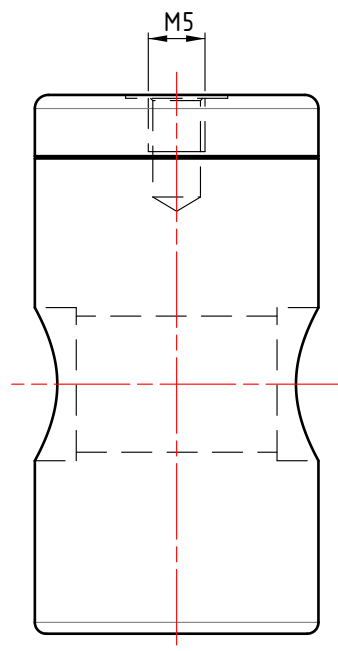

4  
3  
2  
1

D C B A

<small>Für dieses Dokument behalten wir uns alle Rechte vor. We reserve all rights in connection with this document.</small>		Geprüft: 23.04.2026	RS	Material: Alu	0.062 kg	3 : 2
		Erstellt: 23.04.2026	HS	Besch.: Rot eloxiert		A4
				<b>Feststellpatrone</b>		
				K09   CAD-Daten für Homepage		
Ind.	Datum	Autor	Kommentar	V.5012		
				Doma-Tech Mainardi AG Schmitterstrasse 7 CH--9444 Diepoldsau www.doma-tech.ch		A
ERP-Art.Nr.:					-	Kunden-ID: -
						1/1