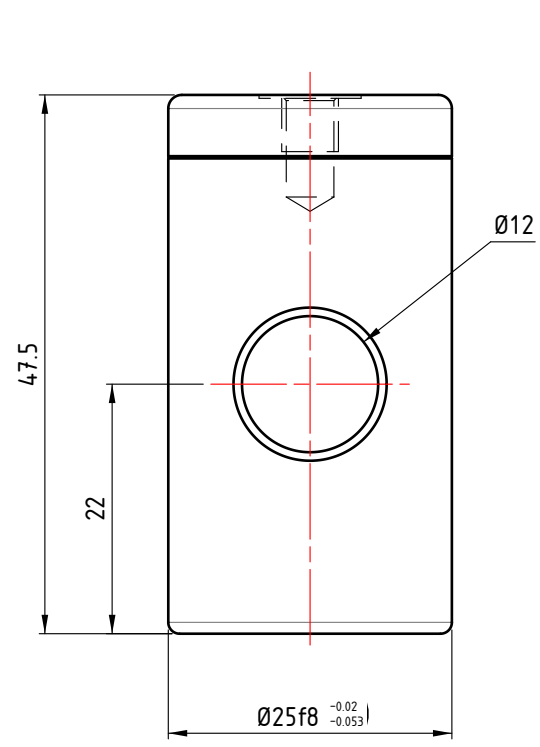

4  
3  
2  
1

D C B A

<small>Für dieses Dokument behalten wir uns alle Rechte vor. We reserve all rights in connection with this document.</small>		Geprüft: 23.04.2026	RS	Material: Alu	0.062 kg	3 : 2
		Erstellt: 23.04.2026	HS	Besch.: Rot eloxiert		A4
				<b>Feststellpatrone</b>		
				K09   CAD-Daten für Homepage		
Ind.	Datum	Autor	Kommentar	V.5012		
				Doma-Tech Mainardi AG Schmitterstrasse 7 CH--9444 Diepoldsau www.doma-tech.ch		A
ERP-Art.Nr.:					-	Kunden-ID: -
						1/1