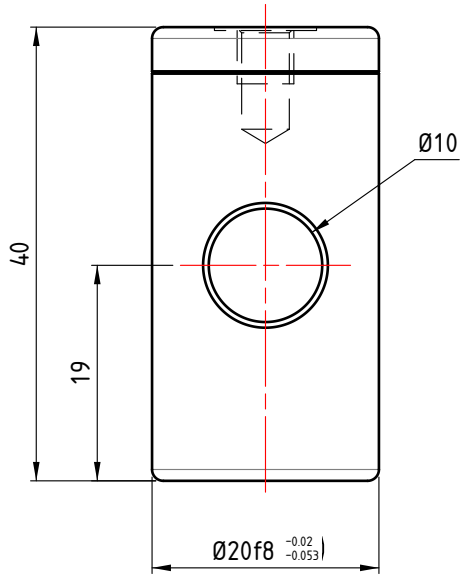

2

2

1

1

Für dieses Dokument behalten wir uns alle Rechte vor. We reserve all rights in connection with this document.			Geprüft: 23.04.2026	RS	Material: Alu	0.034 kg	3 : 2		
			Erstellt: 23.04.2026	HS	Besch.: Rot eloxiert		A4		
					<b>Feststellpatrone</b>				
	Ind.	Datum	Autor	Kommentar	K09   CAD-Daten für Homepage				
<b>doma • tech</b>				Doma-Tech Mainardi AG Schmitterstrasse 7 CH--9444 Diepoldsau www.doma-tech.ch			<b>V.5010</b>		<b>A</b>
ERP-Art.Nr.:						-	Kunden-ID:	-	1/1