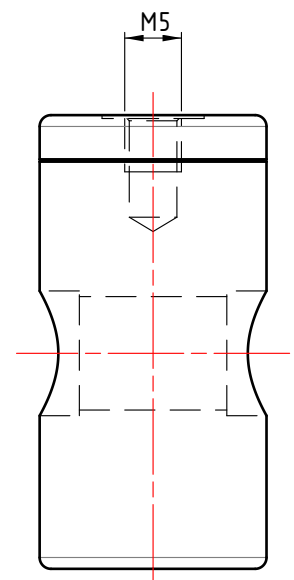

D

C

B

A

4

4

3

3

2

2

1

1

Für dieses Dokument behalten wir uns alle Rechte vor. We reserve all rights in connection with this document.			Geprüft: 23.04.2026	RS	Material: Alu	0.034 kg	3 : 2		
			Erstellt: 23.04.2026	HS	Besch.: Rot eloxiert		A4		
					<b>Feststellpatrone</b>				
	Ind.	Datum	Autor	Kommentar	K09   CAD-Daten für Homepage				
<b>doma • tech</b>				Doma-Tech Mainardi AG Schmitterstrasse 7 CH--9444 Diepoldsau www.doma-tech.ch			<b>V.5010</b>		<b>A</b>
ERP-Art.Nr.:						-	Kunden-ID:	-	1/1