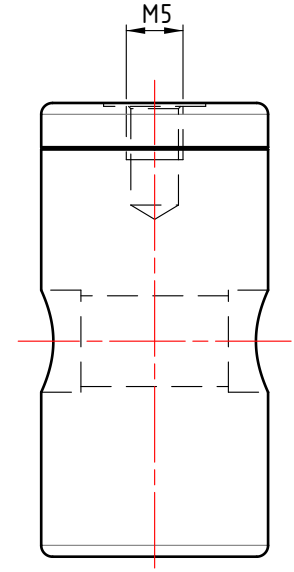

D

C

B

A

4

4

3

3

2

2

1

1

Für dieses Dokument behalten wir uns alle Rechte vor. We reserve all rights in connection with this document.			Geprüft: 23.04.2026	RS	Material: Alu	0.036 kg	3 : 2		
			Erstellt: 23.04.2026	HS				Besch.: Rot eloxiert	A4
						<h3>Feststellpatrone</h3>			
	Ind.	Datum	Autor	Kommentar	K09   CAD-Daten für Homepage				
				Doma-Tech Mainardi AG Schmitterstrasse 7 CH-9444 Diepoldsau www.doma-tech.ch			<b>V.5008</b>		<b>A</b>
ERP-Art.Nr.:			-			Kunden-ID: -		1/1	