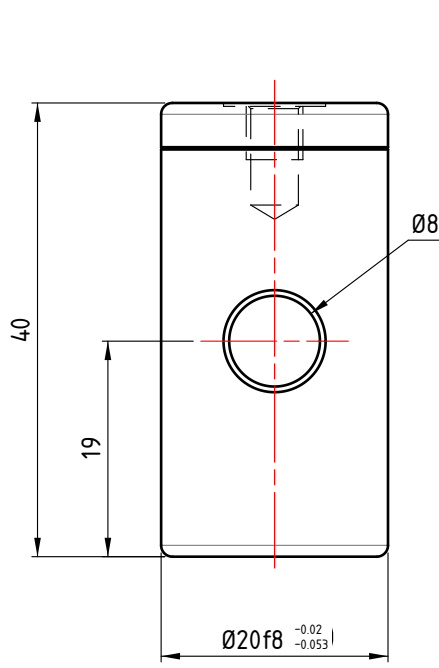

2

2

1

1

Für dieses Dokument behalten wir uns alle Rechte vor. We reserve all rights in connection with this document.			Geprüft: 23.04.2026	RS	Material: Alu	0.036 kg	3 : 2		
			Erstellt: 23.04.2026	HS				Besch.: Rot eloxiert	A4
						<h3>Feststellpatrone</h3>			
	Ind.	Datum	Autor	Kommentar	K09   CAD-Daten für Homepage				
				Doma-Tech Mainardi AG Schmitterstrasse 7 CH-9444 Diepoldsau www.doma-tech.ch			<b>V.5008</b>		<b>A</b>
ERP-Art.Nr.:			-			Kunden-ID: -		1/1	