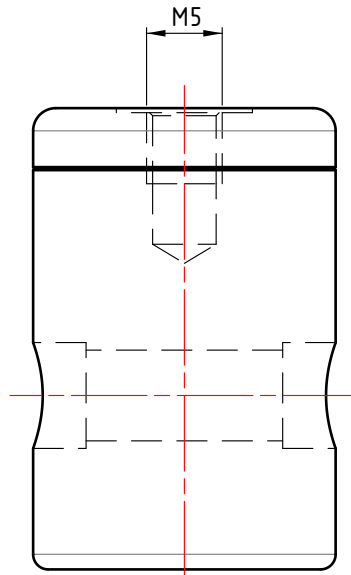

D

C

B

A

4

4

3

3

2

2

1

1

Für dieses Dokument behalten wir uns alle Rechte vor. We reserve all rights in connection with this document.		Geprüft: 23.04.2026	RS	Material: Alu	0.026 kg	2 : 1
		Erstellt: 23.04.2026	HS	Besch.: Rot eloxiert		A4
				Feststellpatrone		
Ind.	Datum	Autor	Kommentar	K09 CAD-Daten für Homepage		
				Doma-Tech Mainardi AG Schmitterstrasse 7 CH--9444 Diepoldsau www.doma-tech.ch		V.5006 ERP-Art.Nr.: - Kunden-ID: - 1/1