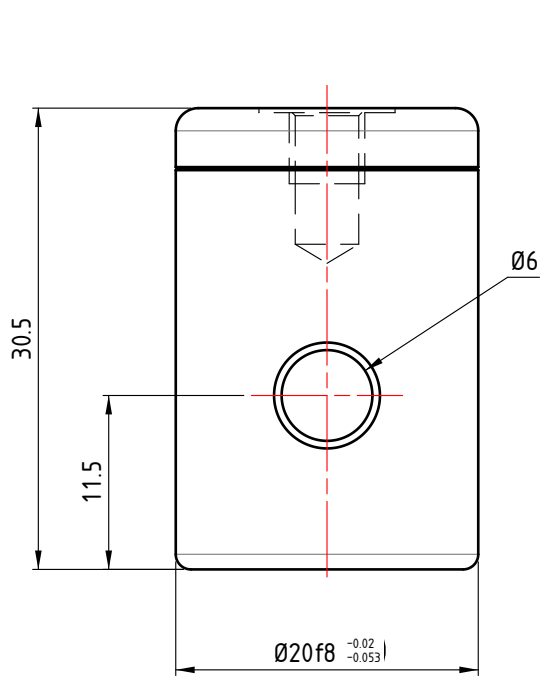

2

2

1

1

Für dieses Dokument behalten wir uns alle Rechte vor. We reserve all rights in connection with this document.		Geprüft: 23.04.2026	RS	Material: Alu	0.026 kg	2 : 1
		Erstellt: 23.04.2026	HS	Besch.: Rot eloxiert		A4
				Feststellpatrone		
Ind.	Datum	Autor	Kommentar	K09 CAD-Daten für Homepage		
				Doma-Tech Mainardi AG Schmitterstrasse 7 CH--9444 Diepoldsau www.doma-tech.ch		V.5006 ERP-Art.Nr.: - Kunden-ID: - 1/1