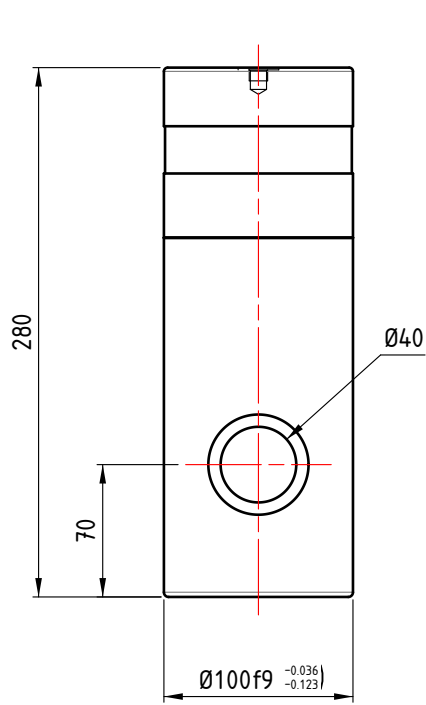

2

2

1

1

Für dieses Dokument behalten wir uns alle Rechte vor. We reserve all rights in connection with this document.		Geprüft:	23.04.2026	RS	Material:	Alu	5.000 kg	1 : 4		
		Erstellt:	23.04.2026	HS	Besch.:	Farblos eloxiert	A4			
						Feststellpatrone				
	Ind.	Datum	Autor	Kommentar	K09 CAD-Daten für Homepage					
doma • tech					Doma-Tech Mainardi AG Schmitterstrasse 7 CH-9444 Diepoldsau www.doma-tech.ch				A	
ERP-Art.Nr.:							-	Kunden-ID:	-	1/1