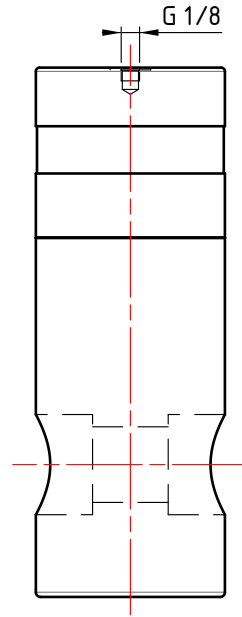

D

C

B

A

4

4

3

3

2

2

1

1

Für dieses Dokument behalten wir uns alle Rechte vor. We reserve all rights in connection with this document.		Geprüft:	23.04.2026	RS	Material:	Alu	5.000 kg	1 : 4		
		Erstellt:	23.04.2026	HS	Besch.:	Farblos eloxiert	A4			
						Feststellpatrone				
	Ind.	Datum	Autor	Kommentar	K09 CAD-Daten für Homepage					
doma • tech					Doma-Tech Mainardi AG Schmitterstrasse 7 CH-9444 Diepoldsau www.doma-tech.ch				A	
ERP-Art.Nr.:							-	Kunden-ID:	-	1/1