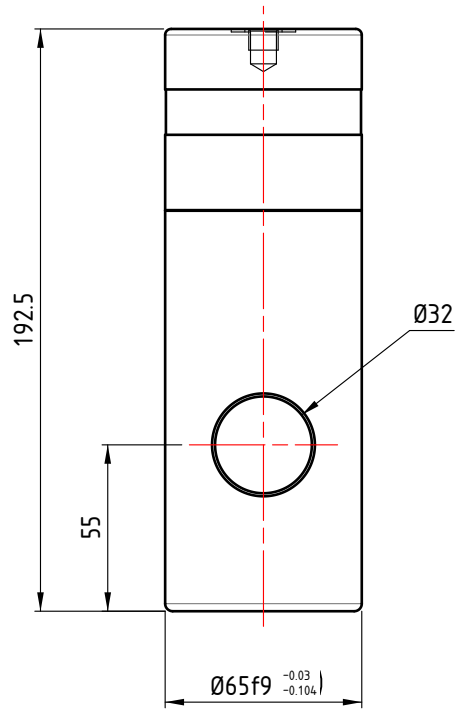

4
3
2
1

D C B A

Für dieses Dokument behalten wir uns alle Rechte vor. We reserve all rights in connection with this document.		Geprüft: 23.04.2026	RS	Material: Alu	1.768 kg	2 : 5
		Erstellt: 23.04.2026	HS	Besch.: Rot eloxiert		A4
				Feststellpatrone		
	Ind.	Datum	Autor	Kommentar	K09 CAD-Daten für Homepage	
	doma • tech			Doma-Tech Mainardi AG Schmitterstrasse 7 CH--9444 Diepoldsau www.doma-tech.ch	A.6032	
				ERP-Art.Nr.:	Kunden-ID:	1/1