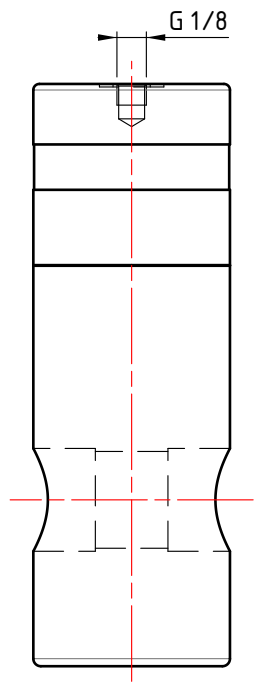

4
3
2
1

D C B A

Für dieses Dokument behalten wir uns alle Rechte vor. We reserve all rights in connection with this document.		Geprüft: 23.04.2026	RS	Material: Alu	1.768 kg	2 : 5
		Erstellt: 23.04.2026	HS	Besch.: Rot eloxiert		A4
				Feststellpatrone		
	Ind.	Datum	Autor	Kommentar	K09 CAD-Daten für Homepage	
	doma • tech			Doma-Tech Mainardi AG Schmitterstrasse 7 CH--9444 Diepoldsau www.doma-tech.ch	A.6032	
				ERP-Art.Nr.:	Kunden-ID:	1/1

4
3
2
1

D C B A