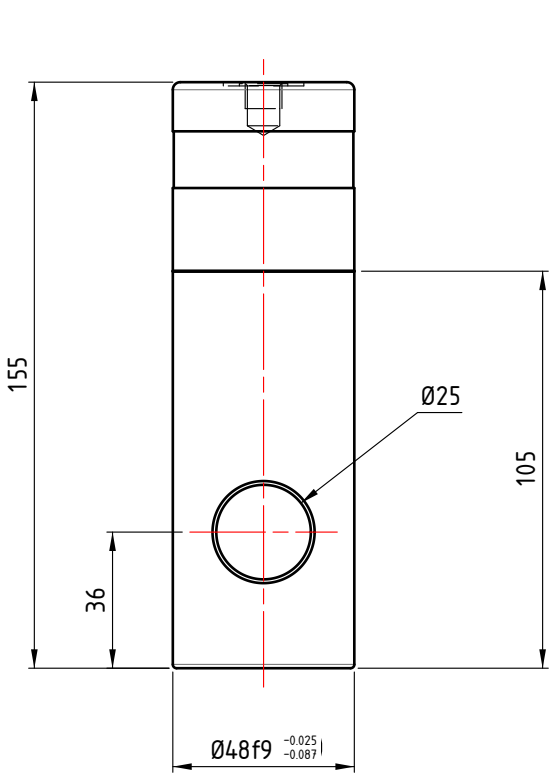

4
3
2
1

D C B A

4
3
2
1

Für dieses Dokument behalten wir uns alle Rechte vor. We reserve all rights in connection with this document.		Geprüft: 23.04.2026	RS	Material: Alu	0.704 kg	1 : 2
		Erstellt: 23.04.2026	HS	Besch.: Rot eloxiert		A4
				Feststellpatrone		
				K09 CAD-Daten für Homepage		
Ind.	Datum	Autor	Kommentar	A.6025_S		
 Doma-Tech Mainardi AG Schmitterstrasse 7 CH--9444 Diepoldsau www.doma-tech.ch				ERP-Art.Nr.:		Kunden-ID:
						1/1