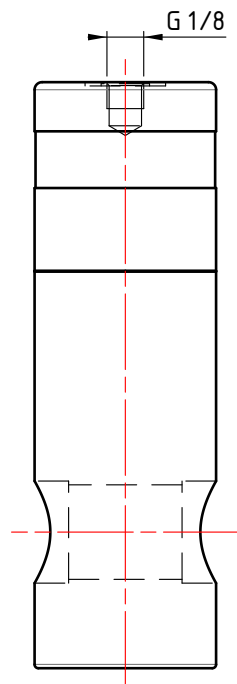

4
3
2
1

D C B A

4
3
2
1

Für dieses Dokument behalten wir uns alle Rechte vor. We reserve all rights in connection with this document.		Geprüft: 23.04.2026	RS	Material: Alu	0.704 kg	1 : 2
		Erstellt: 23.04.2026	HS	Besch.: Rot eloxiert		A4
				Feststellpatrone		
				K09 CAD-Daten für Homepage		
Ind.	Datum	Autor	Kommentar	A.6025_S		
 Doma-Tech Mainardi AG Schmitterstrasse 7 CH--9444 Diepoldsau www.doma-tech.ch				ERP-Art.Nr.:		Kunden-ID:
						1/1