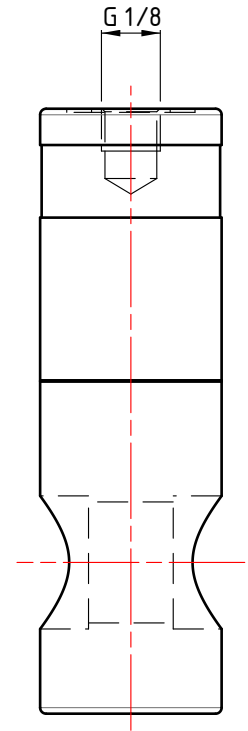

D

C

B

A

4

4

3

3

2

2

1

1

Für dieses Dokument behalten wir uns alle Rechte vor. We reserve all rights in connection with this document.			Geprüft: 23.04.2026	RS	Material: Alu	0.174 kg	4 : 5		
			Erstellt: 20.04.2026	HS	Besch.: Rot eloxiert		A4		
					<b>Feststellpatrone</b>				
	Ind.	Datum	Autor	Kommentar	K09   CAD-Daten für Homepage				
	<b>doma tech</b>				Doma-Tech Mainardi AG Schmitterstrasse 7 CH--9444 Diepoldsau www.doma-tech.ch			<b>A.6020</b>	<b>A</b>
ERP-Art.Nr.:						-	Kunden-ID:	-	1/1