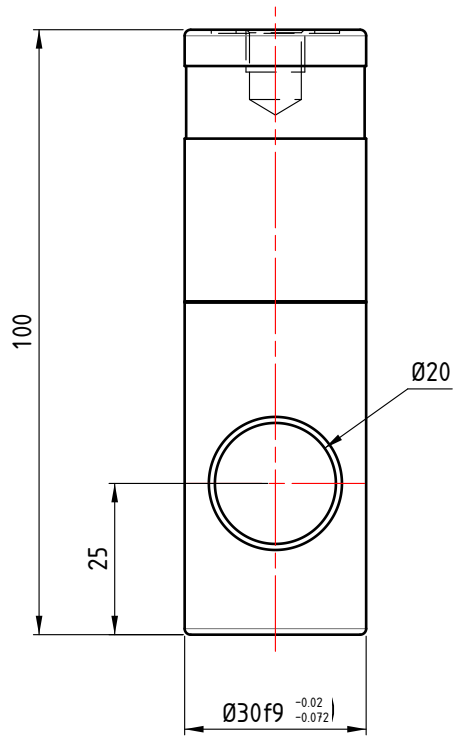

2

2

1

1

Für dieses Dokument behalten wir uns alle Rechte vor. We reserve all rights in connection with this document.			Geprüft: 23.04.2026	RS	Material: Alu	0.174 kg	4 : 5		
			Erstellt: 20.04.2026	HS	Besch.: Rot eloxiert		A4		
					<b>Feststellpatrone</b>				
	Ind.	Datum	Autor	Kommentar	K09   CAD-Daten für Homepage				
	<b>doma tech</b>				Doma-Tech Mainardi AG Schmitterstrasse 7 CH--9444 Diepoldsau www.doma-tech.ch			<b>A.6020</b>	<b>A</b>
ERP-Art.Nr.:						-	Kunden-ID:	-	1/1