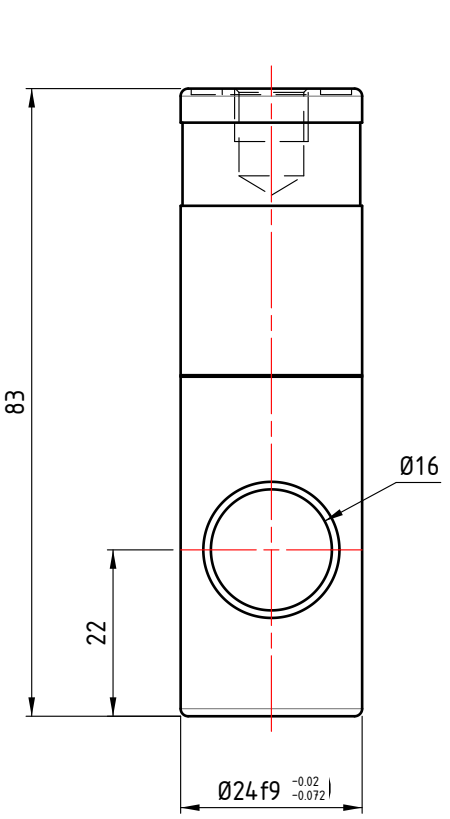

4
3
2
1

D C B A

Für dieses Dokument behalten wir uns alle Rechte vor. We reserve all rights in connection with this document.		Geprüft: 23.04.2026	RS	Material: Alu	0.100 kg	1 : 1		
		Erstellt: 23.04.2026	HS	Besch.: Rot eloxiert		A4		
				Feststellpatrone				
Ind.	Datum	Autor	Kommentar				K09 CAD-Daten für Homepage	
doma tech				Doma-Tech Mainardi AG Schmitterstrasse 7 CH--9444 Diepoldsau www.doma-tech.ch		A.6016	A	
ERP-Art.Nr.:					-	Kunden-ID:	-	1/1