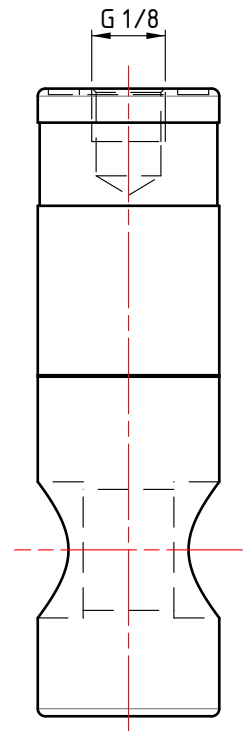

4
3
2
1

D C B A

Für dieses Dokument behalten wir uns alle Rechte vor. We reserve all rights in connection with this document.		Geprüft: 23.04.2026	RS	Material: Alu	0.100 kg	1 : 1		
		Erstellt: 23.04.2026	HS	Besch.: Rot eloxiert		A4		
				Feststellpatrone				
Ind.	Datum	Autor	Kommentar				K09 CAD-Daten für Homepage	
doma tech				Doma-Tech Mainardi AG Schmitterstrasse 7 CH--9444 Diepoldsau www.doma-tech.ch		A.6016	A	
ERP-Art.Nr.:					-	Kunden-ID:	-	1/1

4
3
2
1

D C B A