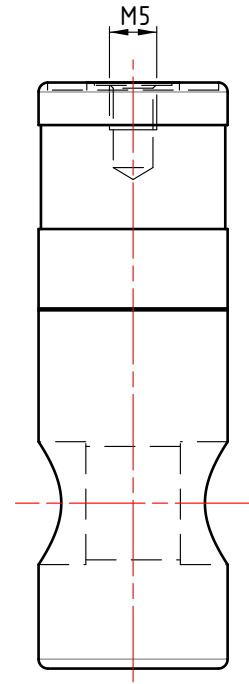

D

C

B

A

4

4

3

3

2

2

1

1

Für dieses Dokument behalten wir uns alle Rechte vor. We reserve all rights in connection with this document.			Geprüft: 23.04.2026	RS	Material: Alu	0.048 kg	5 : 4			
			Erstellt: 23.04.2026	HS	Besch.: Rot eloxiert		A4			
					Feststellpatrone					
	Ind.	Datum	Autor	Kommentar	K09 CAD-Daten für Homepage					
doma tech				Doma-Tech Mainardi AG Schmitterstrasse 7 CH-9444 Diepoldsau www.doma-tech.ch				A.6012		A
				ERP-Art.Nr.:				-	Kunden-ID:	