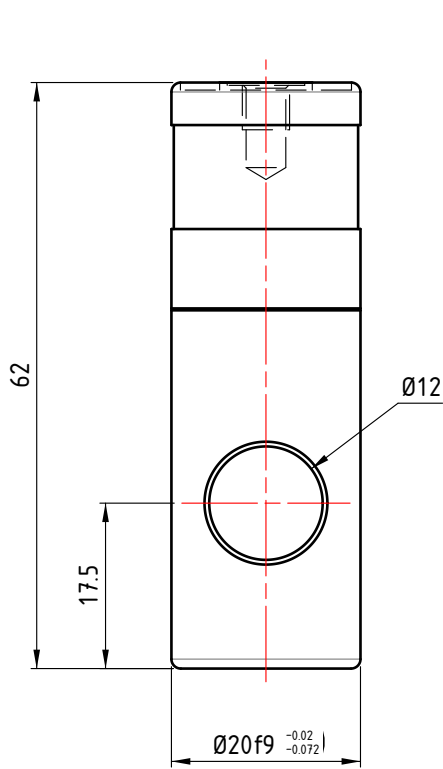

2

2

1

1

Für dieses Dokument behalten wir uns alle Rechte vor. We reserve all rights in connection with this document.			Geprüft: 23.04.2026	RS	Material: Alu	0.048 kg	5 : 4			
			Erstellt: 23.04.2026	HS	Besch.: Rot eloxiert		A4			
					Feststellpatrone					
	Ind.	Datum	Autor	Kommentar	K09 CAD-Daten für Homepage					
doma tech				Doma-Tech Mainardi AG Schmitterstrasse 7 CH-9444 Diepoldsau www.doma-tech.ch				A.6012		A
				ERP-Art.Nr.:				-	Kunden-ID:	