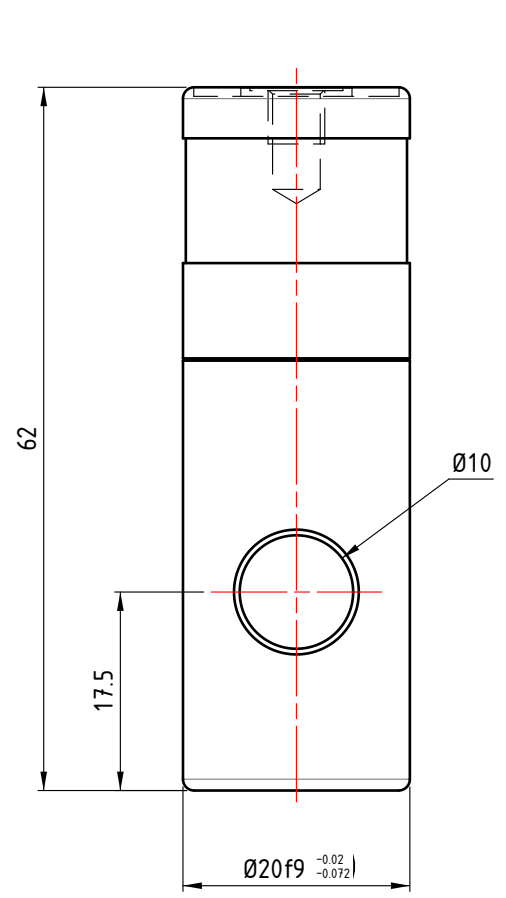

4
3
2
1

D C B A

Für dieses Dokument behalten wir uns alle Rechte vor. We reserve all rights in connection with this document.		Geprüft: 23.04.2026	RS	Material: Alu	0.052 kg	3 : 2	
		Erstellt: 23.04.2026	HS	Besch.: Rot eloxiert		A4	
				Feststellpatrone			
Ind.	Datum	Autor	Kommentar				K09 CAD-Daten für Homepage
doma · tech				Doma-Tech Mainardi AG Schmitterstrasse 7 CH--9444 Diepoldsau www.doma-tech.ch		A.6010	
				ERP-Art.Nr.:	-	Kunden-ID:	-
						1/1	