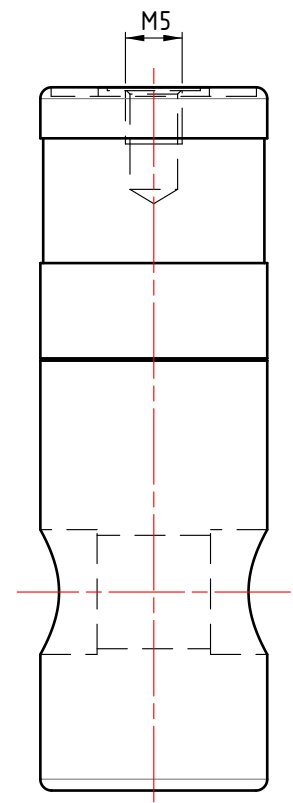

4
3
2
1

D C B A

Für dieses Dokument behalten wir uns alle Rechte vor. We reserve all rights in connection with this document.		Geprüft: 23.04.2026	RS	Material: Alu	0.052 kg	3 : 2	
		Erstellt: 23.04.2026	HS	Besch.: Rot eloxiert		A4	
				Feststellpatrone			
Ind.	Datum	Autor	Kommentar				K09 CAD-Daten für Homepage
doma · tech				Doma-Tech Mainardi AG Schmitterstrasse 7 CH--9444 Diepoldsau www.doma-tech.ch		A.6010	
				ERP-Art.Nr.:	-	Kunden-ID:	-
						1/1	

4
3
2
1

D C B A