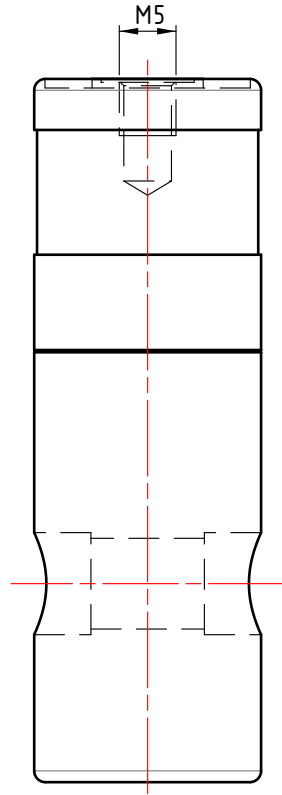

4
3
2
1

D C B A

4
3
2
1

Für dieses Dokument behalten wir uns alle Rechte vor. We reserve all rights in connection with this document.		Geprüft: 23.04.2026	RS	Material: Alu	0.052 kg	3 : 2
		Erstellt: 23.04.2026	HS	Besch.: Rot eloxiert		A4
				Feststellpatrone		
	Ind.	Datum	Autor	Kommentar	K09 CAD-Daten für Homepage	
	doma • tech			Doma-Tech Mainardi AG Schmitterstrasse 7 CH-9444 Diepoldsau www.doma-tech.ch	A.6008	
				ERP-Art.Nr.:	- Kunden-ID: -	1/1