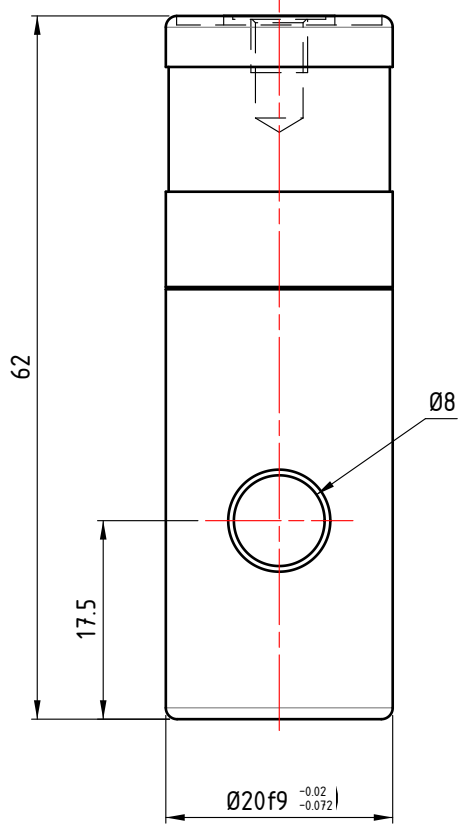

4
3
2
1

D C B A

4
3
2
1

Für dieses Dokument behalten wir uns alle Rechte vor. We reserve all rights in connection with this document.		Geprüft: 23.04.2026	RS	Material: Alu	0.052 kg	3 : 2
		Erstellt: 23.04.2026	HS	Besch.: Rot eloxiert		A4
				Feststellpatrone		
	Ind.	Datum	Autor	Kommentar	K09 CAD-Daten für Homepage	
	doma • tech			Doma-Tech Mainardi AG Schmitterstrasse 7 CH-9444 Diepoldsau www.doma-tech.ch	A.6008	
				ERP-Art.Nr.:	- Kunden-ID: -	1/1