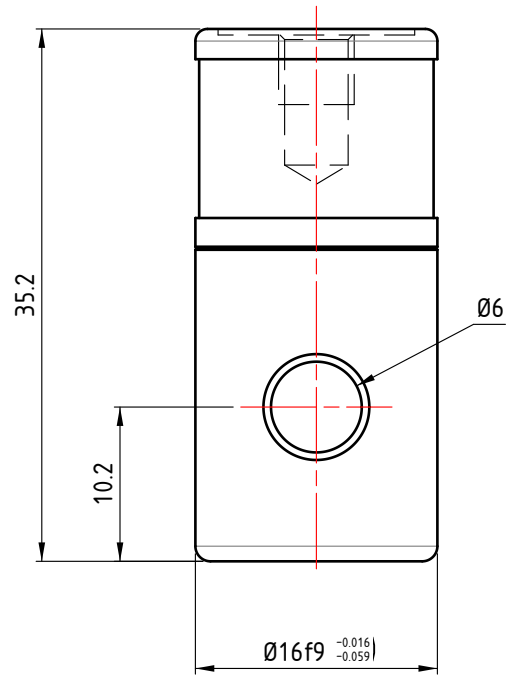

4

3

2

1

Für dieses Dokument behalten wir uns alle Rechte vor. We reserve all rights in connection with this document.		Geprüft: 23.04.2026	RS	Material: Alu	0.020 kg	2 : 1
		Erstellt: 23.04.2026	HS	Besch.: Rot eloxiert		A4
				Feststellpatrone		
	Ind.	Datum	Autor	Kommentar	K09 CAD-Daten für Homepage	
	doma tech			Doma-Tech Mainardi AG Schmitterstrasse 7 CH--9444 Diepoldsau www.doma-tech.ch		A
	ERP-Art.Nr.:		-	Kunden-ID:	-	