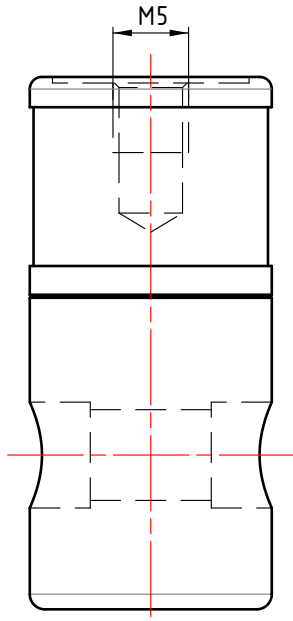

D

C

B

A

4

3

2

1

4

3

2

1

Für dieses Dokument behalten wir uns alle Rechte vor. We reserve all rights in connection with this document.		Geprüft: 23.04.2026	RS	Material: Alu	0.020 kg	2 : 1
		Erstellt: 23.04.2026	HS	Besch.: Rot eloxiert		A4
				Feststellpatrone		
	Ind.	Datum	Autor	Kommentar	K09 CAD-Daten für Homepage	
	doma tech			Doma-Tech Mainardi AG Schmitterstrasse 7 CH--9444 Diepoldsau www.doma-tech.ch		A
	ERP-Art.Nr.:		-	Kunden-ID:	-	