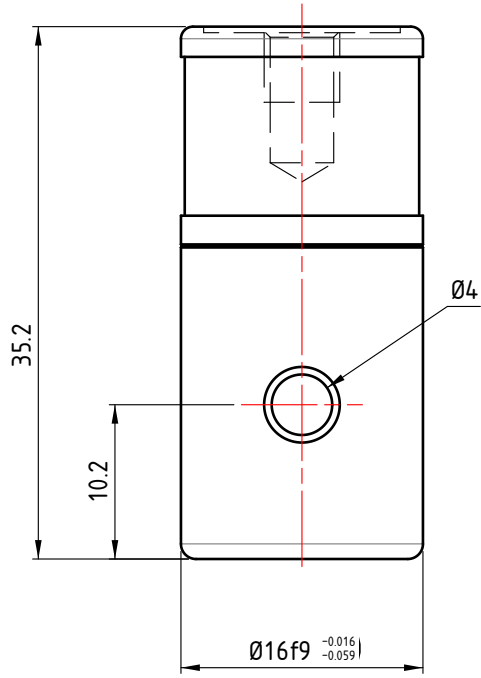

2

2

1

1

Für dieses Dokument behalten wir uns alle Rechte vor. We reserve all rights in connection with this document.	Geprüft: 23.04.2026		RS	Material: Alu	0.020 kg	2 : 1
	Erstellt: 23.04.2026		HS	Besch.: Rot eloxiert		A4
				Feststellpatrone		
	Ind.	Datum	Autor			
doma · tech			Doma-Tech Mainardi AG Schmitterstrasse 7 CH-9444 Diepoldsau www.doma-tech.ch	A.6004		A
ERP-Art.Nr.:				-	Kunden-ID:	- 1/1