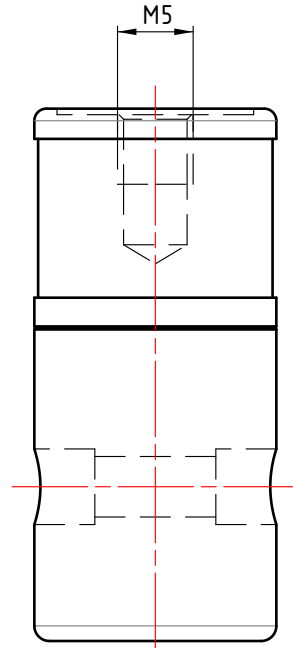

D

C

B

A

4

4

3

3

2

2

1

1

Für dieses Dokument behalten wir uns alle Rechte vor. We reserve all rights in connection with this document.	Geprüft: 23.04.2026		RS	Material: Alu	0.020 kg	2 : 1
	Erstellt: 23.04.2026		HS	Besch.: Rot eloxiert		A4
				Feststellpatrone		
	Ind.	Datum	Autor			
doma · tech			Doma-Tech Mainardi AG Schmitterstrasse 7 CH-9444 Diepoldsau www.doma-tech.ch	A.6004		A
ERP-Art.Nr.:				-	Kunden-ID:	- 1/1